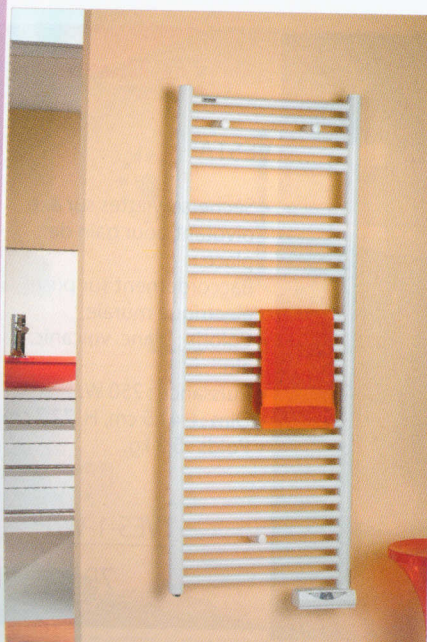

atlantic
POMPE & CHALEUR ET CHAUDIÈRES

2012

- Radiateur à fluide caloporteur.
- Coloris : blanc
- Puissance : 750 W.
- Dim : l. 48 cm, H. 146,4 cm, ép. 8,5 cm.
- Poids : 17 kg.

831107

415*€

atlantic
POMPE & CHALEUR ET CHAUDIÈRES

ADELIS

- Radiateur à fluide caloporteur
- Commande à hauteur d'homme
- Patères fournies
- Coloris : blanc
- Puissance : 750 W.
- Dim : l. 55 cm, H. 136 cm, P. 11,5 cm.
- Poids : 28 kg

861007

678*€

ACOVA

CALA AIR

- 3 radiateurs en 1 : radiateur seul, radiateur + soufflant 1000 W ou soufflant seul.
- Soufflant invisible : extra plat et livré dans la couleur du radiateur.
- Tubes ronds Ø 2,5 cm horizontaux.
- Modèle mixte.
- Coloris : blanc.
- Acier.
- Puissance : 750 W + 1000 W.
- Dim : l. 49,6 cm, H. 122,6 cm.
- Poids : 22,1 kg.

TLN075-050IFS

1740*€

ACOVA

ATOLL

- Tubes ronds Ø 2,3 cm horizontaux.
- Modèle électrique
- Programmation infrarouge.
- Coloris : blanc brillant
- Acier.
- Puissance : 750 W.
- Dim : l. 50 cm, H. 135,8 cm.
- Poids : 17 kg.